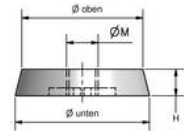

Gewindehülsenmagnet (Gummi)

Mit verschiedenen Innengewinde

Art.Nr.	Bezeichnung	Innengewinde-Ø	Abmessungen in mm (Ø oben x Ø unten x h)
05012	Gewindehülsenmagnet	M 5	35 x 35 x 15
01460	Gewindehülsenmagnet	M 5	46 x 51 x 10
13328	Gewindehülsenmagnet	M 8	29 x 42 x 12
01068	Gewindehülsenmagnet	M 8	45 x 50 x 10
02398	Gewindehülsenmagnet	M 8	46 x 51 x 10
01376	Gewindehülsenmagnet	M 8	50 x 64 x 31
06354	Gewindehülsenmagnet	M 8	50 x 56 x 30
00603	Gewindehülsenmagnet	M 8	64 x 69 x 10
08738	Gewindehülsenmagnet	M 8	70 x 85 x 30
04908	Gewindehülsenmagnet	M 12	46 x 51 x 10
07541	Gewindehülsenmagnet	M 12	64 x 69 x 10
11656	Gewindehülsenmagnet	M 12	90 x 95 x 9
08058	Gewindehülsenmagnet	M 14	35 x 55 x 10
07342	Gewindehülsenmagnet	M 16	95 x 120 x 62