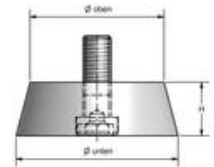

## Gewindehülsenmagnet (Gummi)

Mit fest montiertem Gewinde

Art.Nr.	Bezeichnung	Gewinde-Ø	Abmessungen in mm (Ø oben x Ø unten x h)
04836	Gewindehülsenmagnet G	M 8	57x 69 x 23
03173	Gewindehülsenmagnet G	M 10	57x 69 x 23
04857	Gewindehülsenmagnet G	M 12	57x 69 x 23
00208	Gewindehülsenmagnet G	M 16	57x 69 x 23
04724	Gewindehülsenmagnet G	M 18	57x 69 x 23
00230	Gewindehülsenmagnet G	M 20	57x 69 x 23
00384	Gewindehülsenmagnet G	M 24	57x 69 x 23
00491	Gewindehülsenmagnet G	M 30	57x 69 x 23
03456	Gewindehülsenmagnet G	M 36	57x 69 x 23
02993	Gewindehülsenmagnet G	Rd 12	57x 69 x 23
03777	Gewindehülsenmagnet G	Rd 18	57x 69 x 23
01462	Gewindehülsenmagnet G	Rd 20	57x 69 x 23
00243	Gewindehülsenmagnet G	Rd 24	57x 69 x 23
00244	Gewindehülsenmagnet G	Rd 30	57x 69 x 23

Art.Nr.	Bezeichnung	Gewinde-Ø	Abmessungen in mm (Ø oben x Ø unten x h)
02616	Gewindehülsenmagnet G	M 8	29 x 42x 12
04709	Gewindehülsenmagnet G	M 10	29 x 42x 12
11730	Gewindehülsenmagnet G	M 12	29 x 42x 12
04728	Gewindehülsenmagnet G	M 16	29 x 42x 12
02618	Gewindehülsenmagnet G	M 18	29 x 42x 12
04729	Gewindehülsenmagnet G	M 20	29 x 42x 12
04730	Gewindehülsenmagnet G	M 24	29 x 42x 12
02619	Gewindehülsenmagnet G	M 30	29 x 42x 12
02620	Gewindehülsenmagnet G	M 36	29 x 42x 12

Art.Nr.	Bezeichnung	Gewinde-Ø	Abmessungen in mm
			(Ø oben x Ø unten x h)
02906	Gewindehülsenmagnet G	M 8	64 x 69 x 10
02441	Gewindehülsenmagnet G	M 10	64 x 69 x 10
02442	Gewindehülsenmagnet G	M 12	64 x 69 x 10
02885	Gewindehülsenmagnet G	M 16	64 x 69 x 10
02880	Gewindehülsenmagnet G	M 18	64 x 69 x 10
02443	Gewindehülsenmagnet G	M 20	64 x 69 x 10
03169	Gewindehülsenmagnet G	M 24	64 x 69 x 10
03170	Gewindehülsenmagnet G	M 30	64 x 69 x 10
02889	Gewindehülsenmagnet G	M 36	64 x 69 x 10